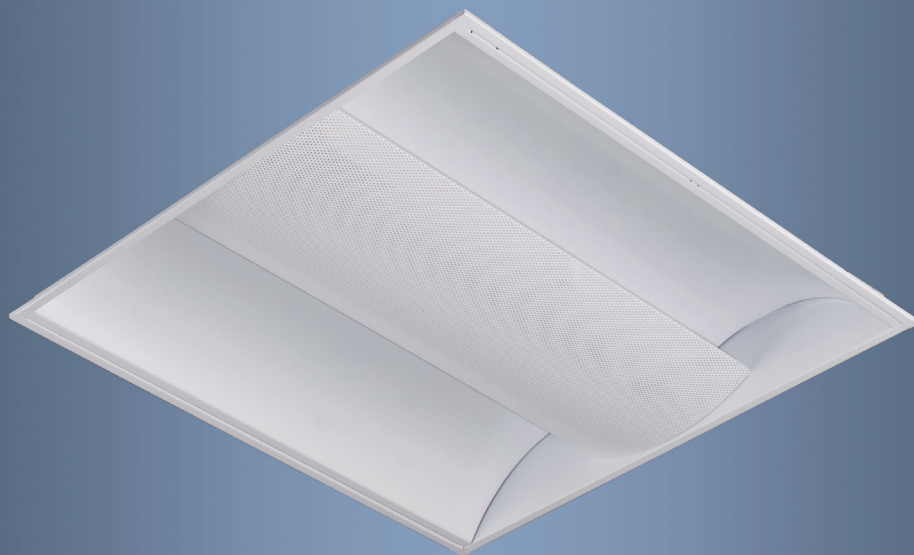

43725

01017

Pulverimaalattu teräslevy
PMMA opaalikuvulla
Pyynnöstä, himmennettävä versio1-10V, EVG

 muut versiot tilauksesta

IP
20

Tuote	Väri	EAN	Polttimolle	Mitat
43725	Valkoinen	40 27007 43725 3	4xT16, 14 W, G5 EVG	L: 625 B: 625 H: 72 mm
01017		40 27007 01017 3	Asennussarja uppoasennukseen	

Einbau-/Einlegeleuchte

43573

01005

Kotelo teräslevyä; Lochblech
Pyynnöstä, himmennettävä versio1-10V; EVG elektroninen himmennin;

 muut versiot tilauksesta

IP
20

Tuote	Väri	EAN	Polttimolle	Mitat
43573	Valkoinen	40 27007 43573 0	2xTC-L, 36 W, 2G11, EVG	L: 625 B: 625 H: 100 mm
43574	Valkoinen	40 27007 43574 7	2xTC-L, 55 W, 2G11, EVG	L: 625 B: 625 H: 100 mm
01005		40 27007 01005 0	Asennussarja uppoasennukseen	