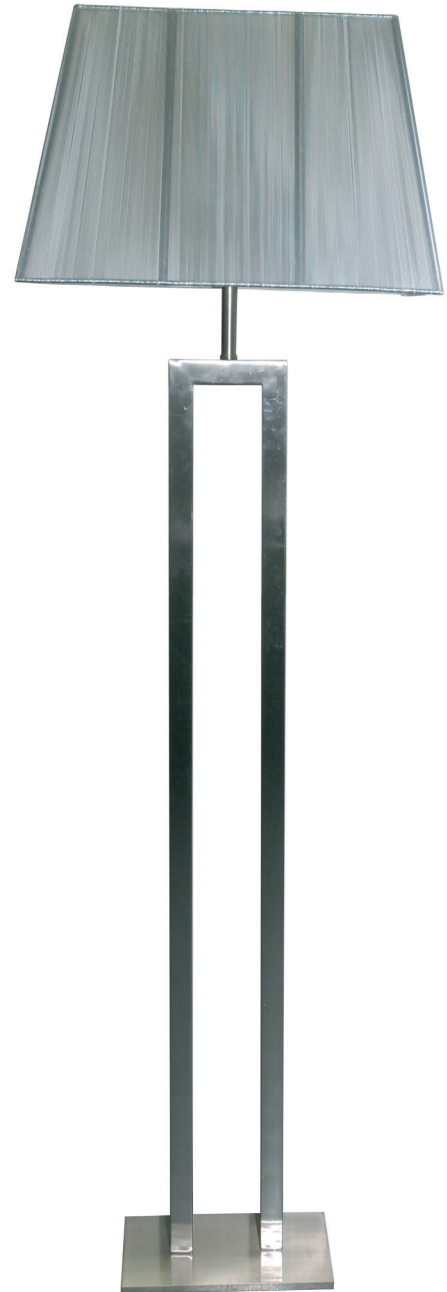

PIPE - HILTON

PIPE

LH 1008MB-N1

Lattiavalaisin

Harjattu teräs / opaali lasi

↑ 175 cm

1*E14, max 40 W

PIPE

LT 1008MA-N1

Pöytävalaisin

Harjattu teräs / opaali lasi

↑ 57,5 cm

1*E14, max 40 W

HILTON

TO-18-1

Lattiavalaisin

Hopea / hopea

↑ 158 cm, ↔ 45 cm

1*E27, max 60 W