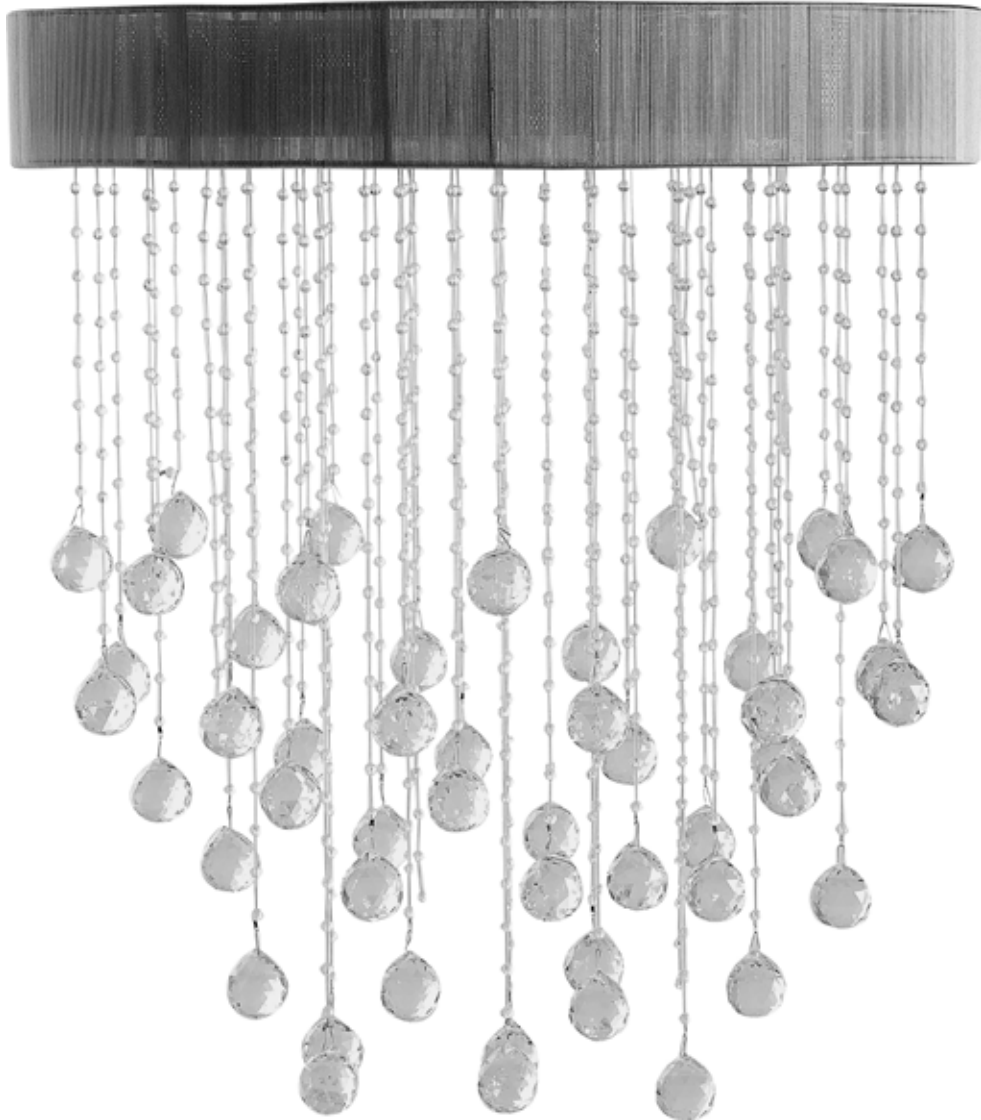

NIEVE OVAL

**NIEVE OVAL
KATTOVALAISIN**

1052 5500

Kromi / kristalli

↑ 70 cm, Ø 58 cm

E27 max 60 W

EAN 57 02410 02927 9

Valaisin Grönlund - Hadvalantie 14 - 21500 Piikkiö