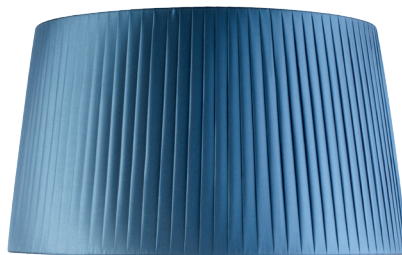

## CANNES- kattovalaisin

Ø 50 cm

1\*E27, max 60 W

**1294 011 043**

Petrolin sininen

**1294 011 257**

Hiilenharmaa

## CANNES- pöytävalaisin

↑ 55 cm

1\*E27, max 60 W

**2294 011 043**

Petrolin sininen

**2294 011 257**

Hiilenharmaa