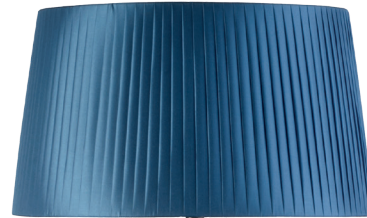

## CANNES- kattovalaisin

Ø 50 cm

1\*E27, max 60 W

**1294 011 043**

Petrolin sininen

**1294 011 257**

Hiilenharmaa

## CANNES- pöytävalaisin

↑ 55 cm

1\*E27, max 60 W

**2294 011 043**

Petrolin sininen

**2294 011 257**

Hiilenharmaa