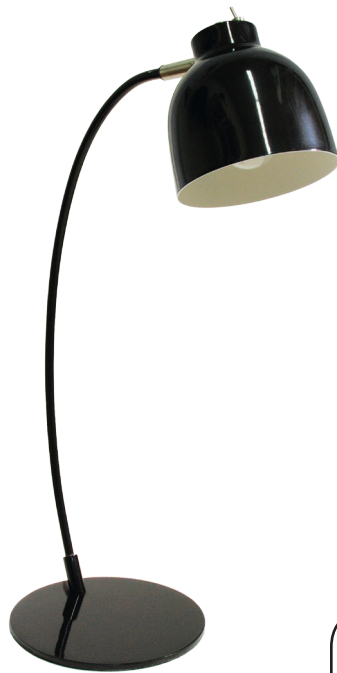

BILBAO

BILBAO-kattovalaisin

Ø 12 cm

1*E14, max 40 W

1462 001 001 001

Musta

1462 005 036 001

Valkoinen

1462 038 001 001

Lila

BILBAO-pöytävalaisin

↑ 49 cm

1*E14, max 40 W

2459 05 011 05

Musta

2459 06 011 06

Valkoinen

BILBAO-kattovalaisin

Ø 25 cm

1*E27, max 60 W

1456 001 005

Musta

1456 001 006

Valkoinen

1456 001 038

Lila

BILBAO-kattovalaisin

Ø 35 cm

1*E27, max 60 W

1457 001 005

Musta

1457 001 006