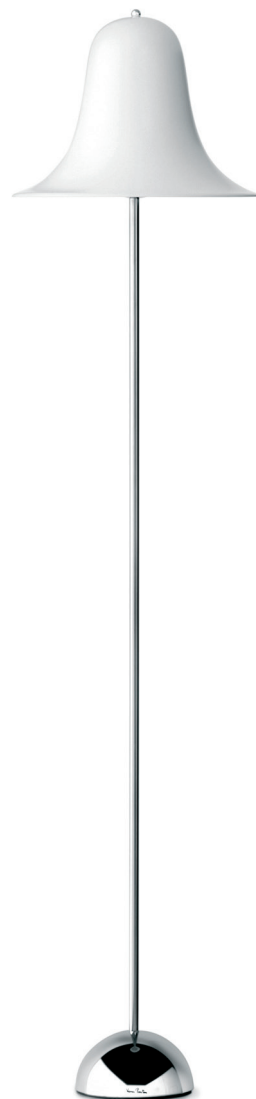

PANTOP

PANTOP KATTOVALAISIN

Ø 30 cm

1*E27, max 60 W

Johdon pituus 1,9 m

1091 55 001 006

Valkoinen metalli

1091 55 001 001

Opaali lasi

PANTOP PÖYTÄVALAISIN

↑ 37,5 cm, Ø 23 cm

1*E27, max 60 W

2090 55 001 006

Kromi/valkoinen metalli

2090 55 001 094

Kromi/opaali lasi

PANTOP LATTIAVALAISIN

↑ 131 cm, Ø 23 cm

1*E27, max 60 W

3090 55 001 006

Kromi/valkoinen metalli

3090 55 001 001

Kromi / opaali lasi