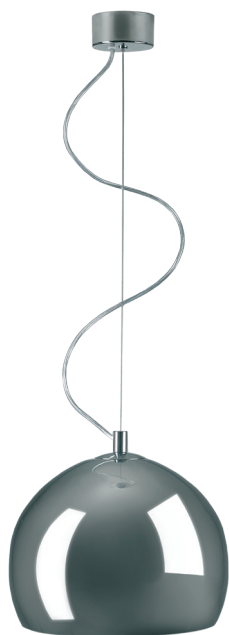

# LOUNGE

## LOUNGE KATTOVALAISIN

Ø 30 cm

1\*E27, max 60 W

1124 55 55 001 006

Opaali lasi

1023 55 55 001 055

Kromi metalli

1023 05 55 001 005

## LOUNGE MINI LATTIAVALAISIN

↑ 198 cm, kuvun Ø 23 cm

1\*E27, max 60 W

Valkoinen kupu - valkoinen  
pohja - kromi varsi