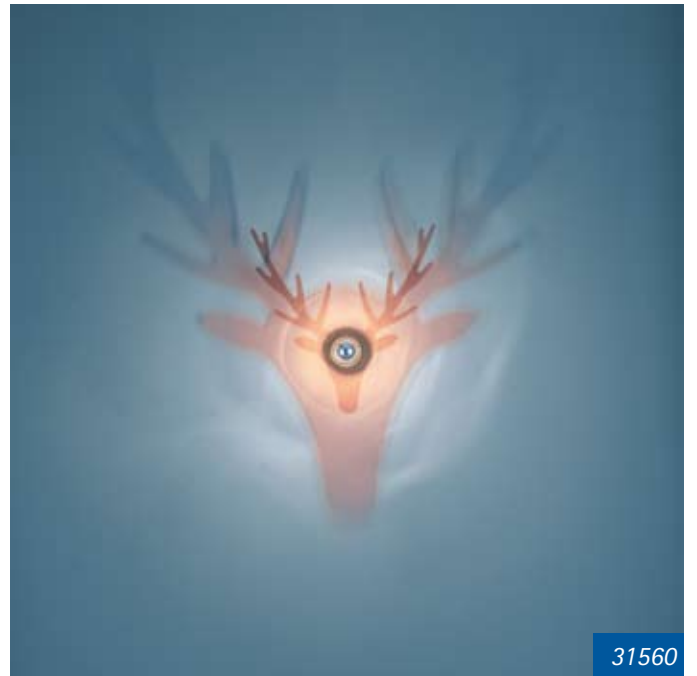

31559

31560

IP 20

Art. Nr.	Oberfläche	Glas	EAN	Leuchtmittel	Maße
31560	Chrom	Acryl orange	40 27007 31560 5	1x A60-CS, 40W, E27	L:530 B:520 A:170 mm
31566	mit Steckerzuleitung		40 27007 31566 7		
31559	Chrom	Acryl satiniert	40 27007 31559 9	1x A60-CS, 40W, E27	L:530 B:520 A:170 mm
31565	mit Steckerzuleitung		40 27007 31565 0		